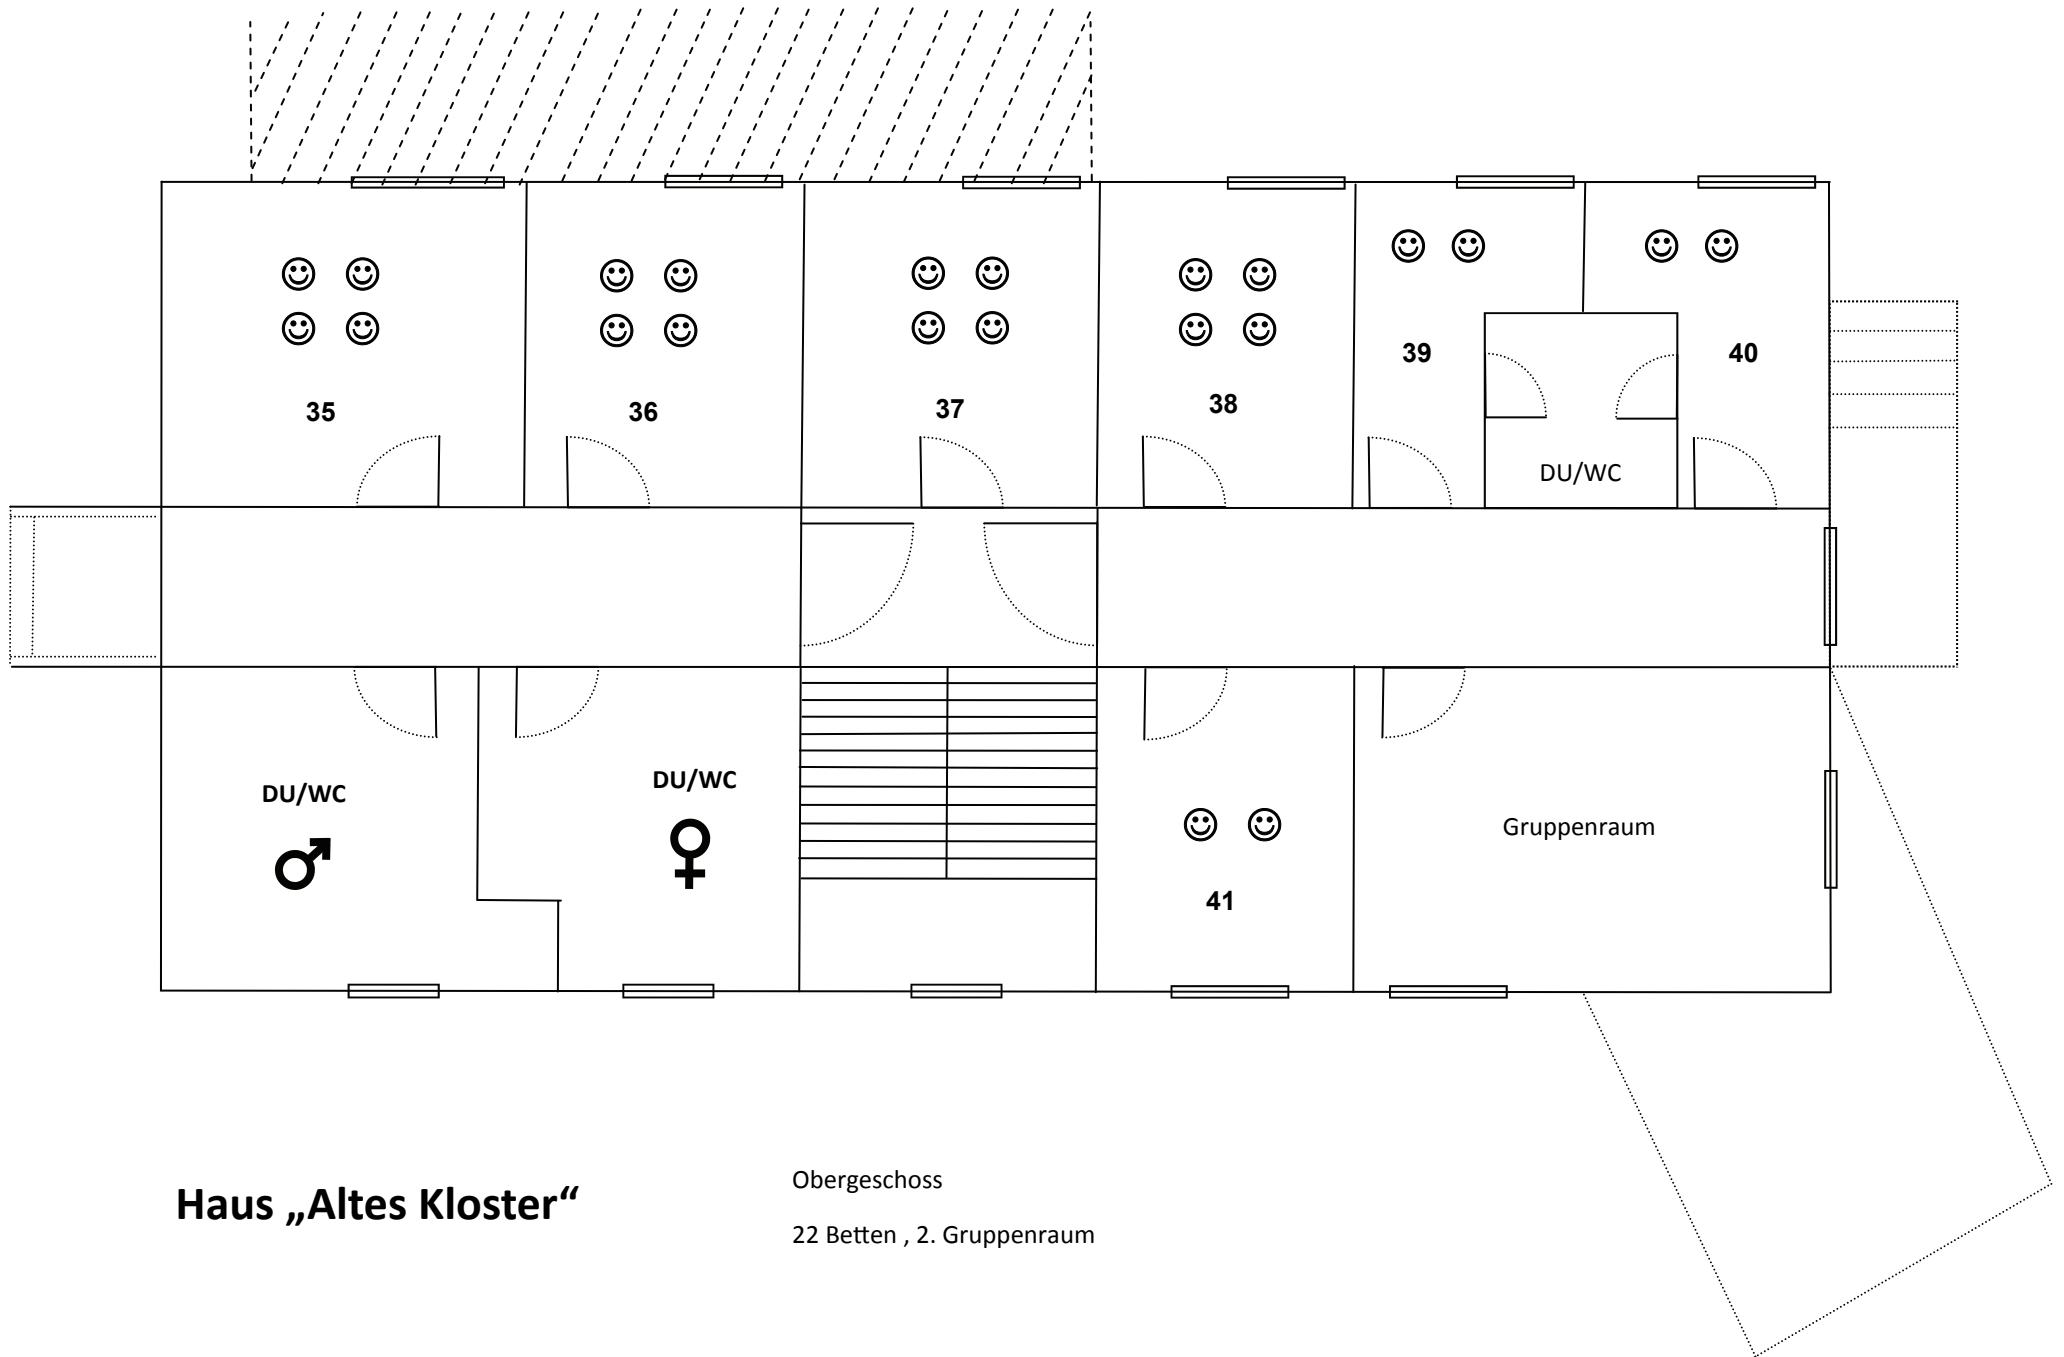

Haus „Altes Kloster“

Erdgeschoss
 12 Betten , Refektorium,
 Teeküche, Terrasse

Haus „Altes Kloster“

Obergeschoss
 22 Betten , 2. Gruppenraum